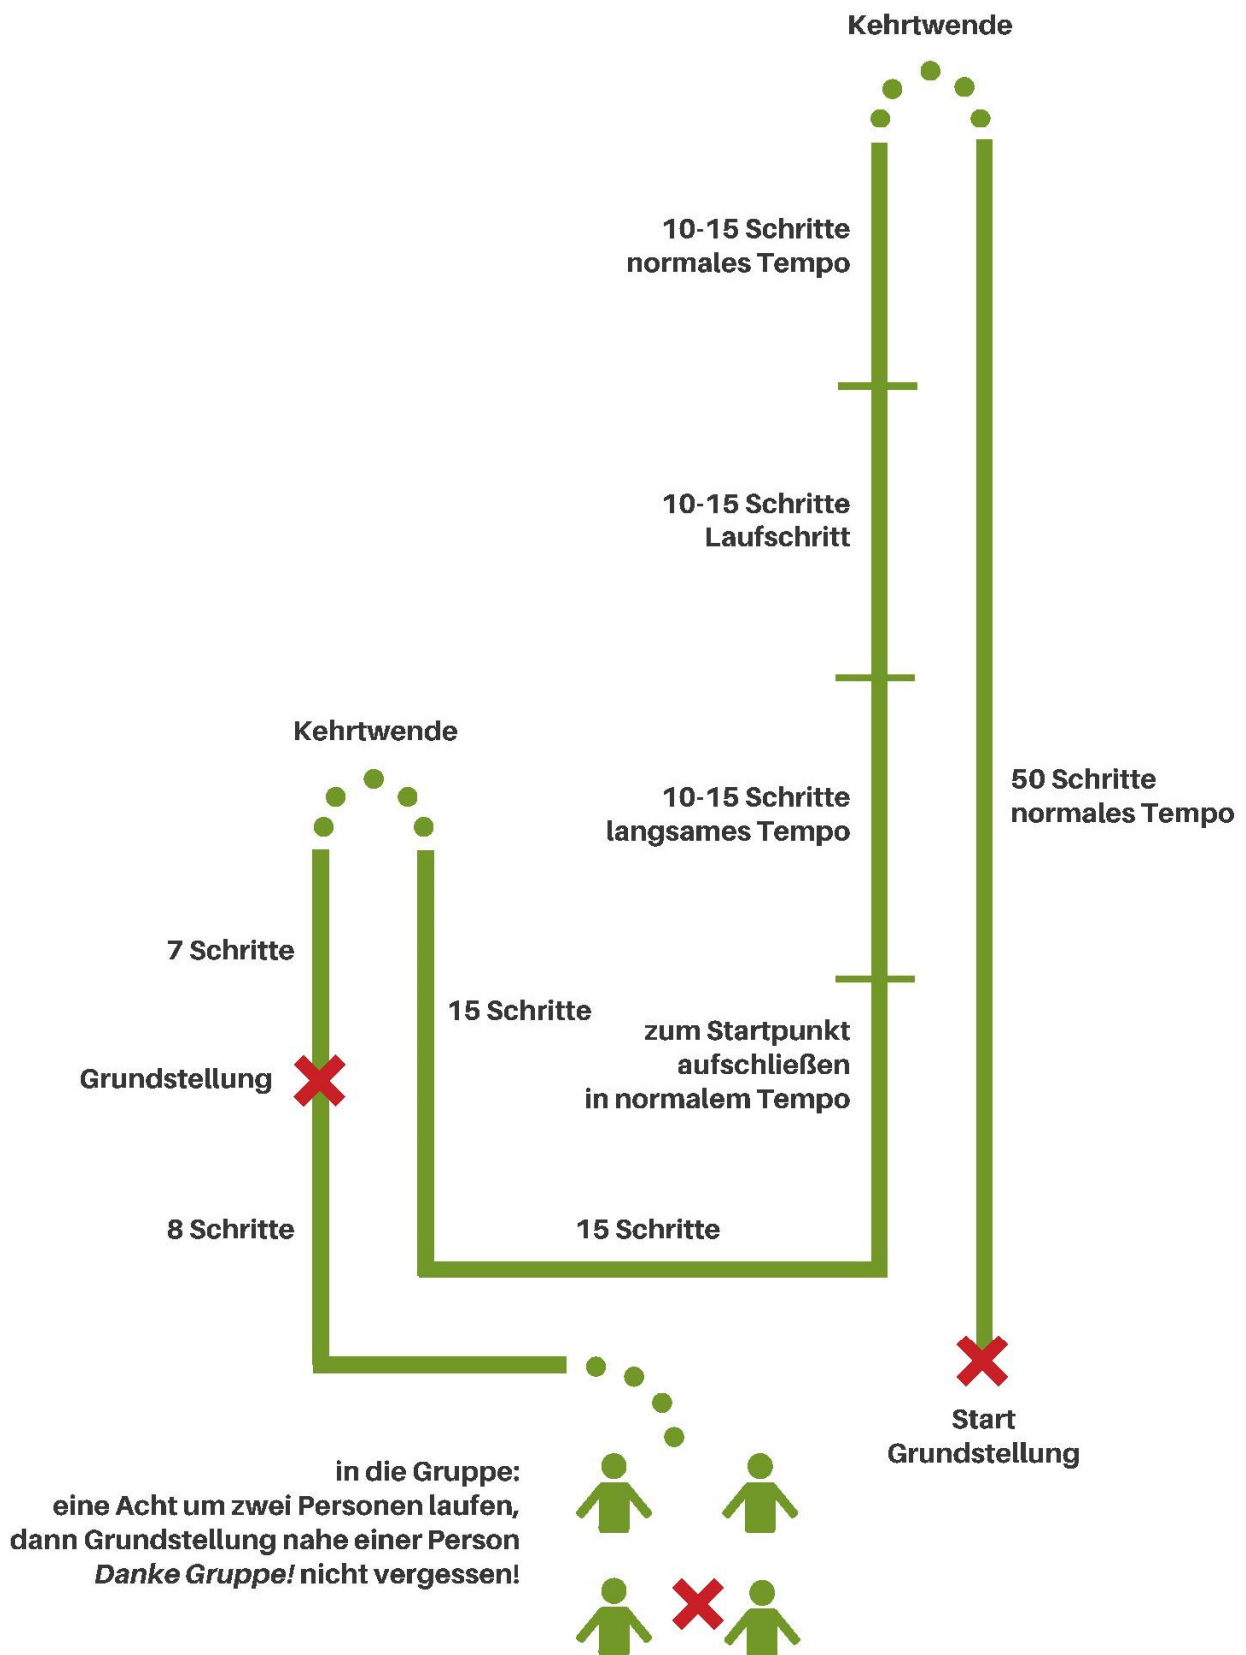

Laufschema Begleithundeprüfung

gemäß der Internationalen Gebrauchshunde Prüfungsordnung (IGP), Stand 2019

Abrufen in den Vorsitz,
dann Grundstellung, Hund anleinen